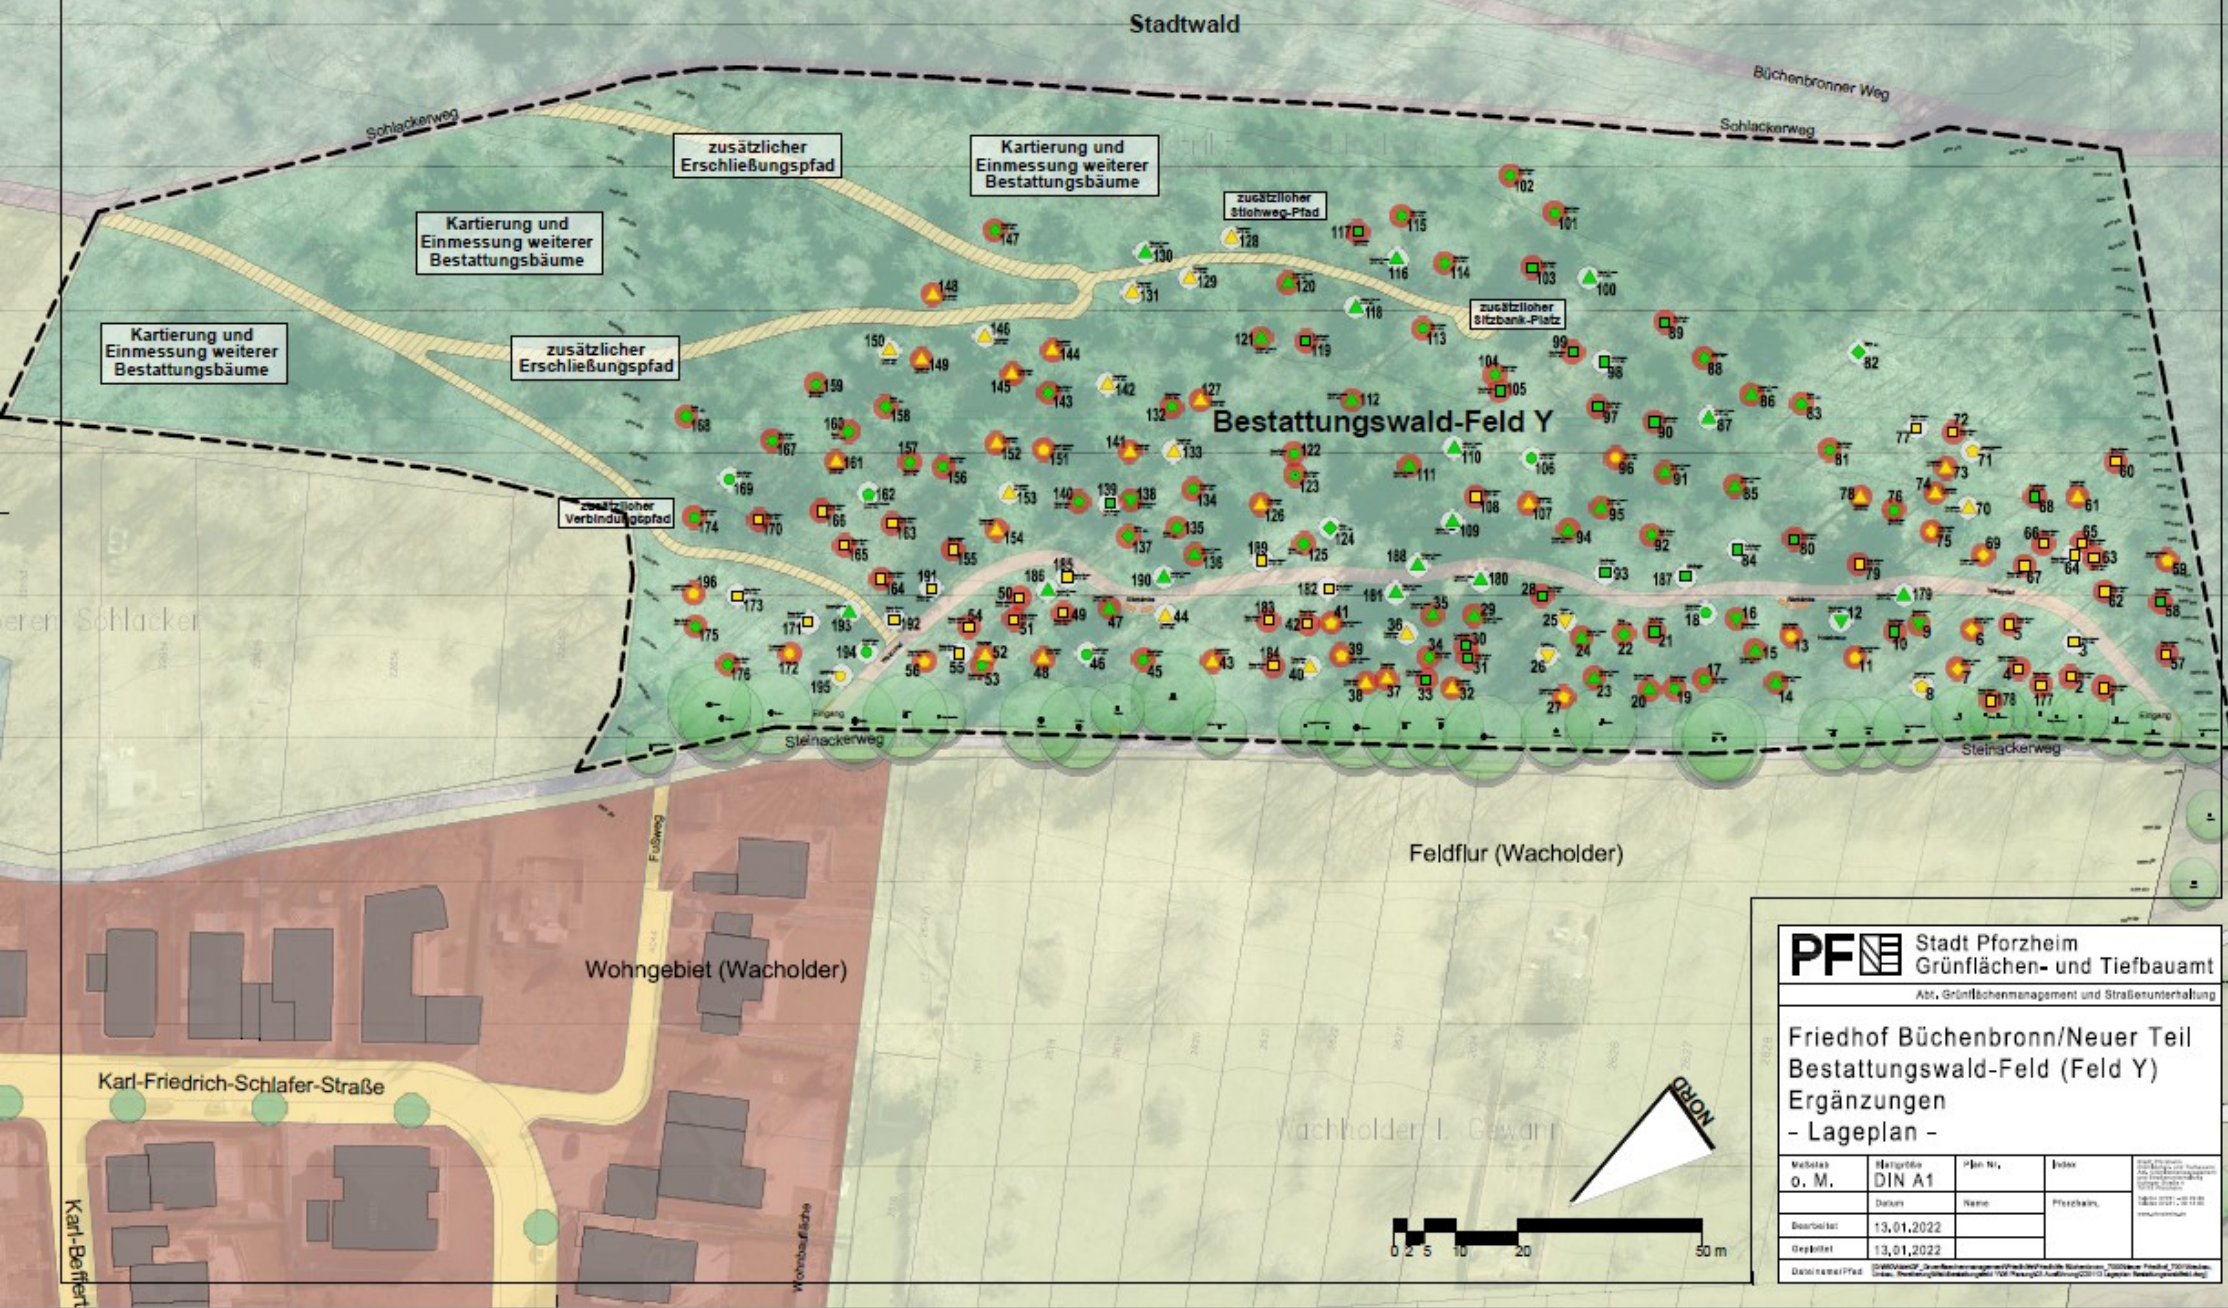

Lageplan

Ergänzung des Bestattungswaldfelds im nordöstlichen Bereich:

- * gezielte Anlage von Rückewegen
- * Durchforstung/Auslichtung des Bestands
- * Häckseln von Totholz und Durchforstungsresten
- * Verwendung des Häckselguts in den Rückewegen zur Herstellung neuer Erschließungspfade
- * Kartierung und Einmessung zusätzlicher Bestattungsbäume

- W** Wahlgrab-Bestattungsbäume
- G** Gemeinschaftsgrab-Bestattungsbäume

PF Stadt Pforzheim
Grünflächen- und Tiefbauamt
Abt. Grünflächenmanagement und Straßenunterhaltung

Friedhof Büchenbronn/Neuer Teil
Bestattungswald-Feld (Feld Y)
Ergänzungen
- Lageplan -

Verfasser o. M.	Skizzen DIN A1	Plan Nr.	Jahr
Datum	Name	Pforzheim, 13.01.2022	
Bearbeiter		13.01.2022	
Geprüft		13.01.2022	

Datumsstempel: 13.01.2022 10:00:00
Druck: Bestattungswald-Feld Y - Lageplan - 13.01.2022